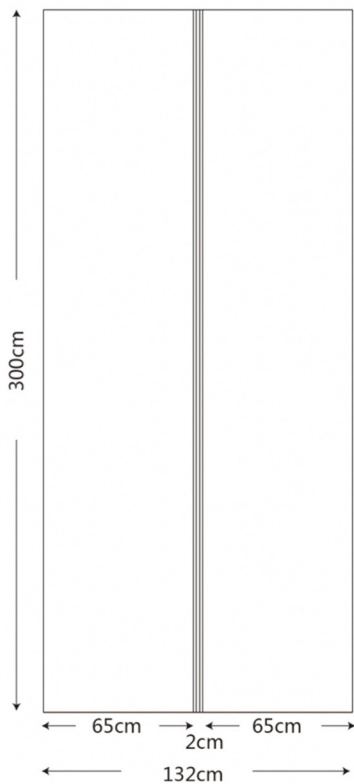

3MU-D
*B

ITEM: 3MU-D13A, 3MU-D13B

SIZE: W:128CM H:300CM

PACKAGE: 3M/roll

MATERIAL: Suede

3HE-A
(A)

3HE-A
(B)

ITEM: 3HE-A11A, 3HE-A11B

SIZE: W:128CM H:300CM

PACKAGE: 3M/roll

MATERIAL: PU

3HE-B

ITEM: 3HE-B13

SIZE: W:131CM H:300CM

PACKAGE: 3M/roll

MATERIAL: PU

3HE-D

ITEM: 3HE-D12

SIZE: W:137CM H:300CM

PACKAGE: 3M/roll

MATERIAL: PU

3HE-E

3HE-E01

3HE-E07

ITEM: 3HE-E01、3HE-E07

SIZE: W:128CM H:300CM

PACKAGE: 3M/roll

MATERIAL: PU

ITEM: 3MU-YDN211A
SIZE: W:128CM H:300CM
PACKAGE: 3M/roll
MATERIAL: Suede

ITEM: 3VI-YDN2302
SIZE: W:128CM H:300CM
PACKAGE: 3M/roll
MATERIAL: Suede