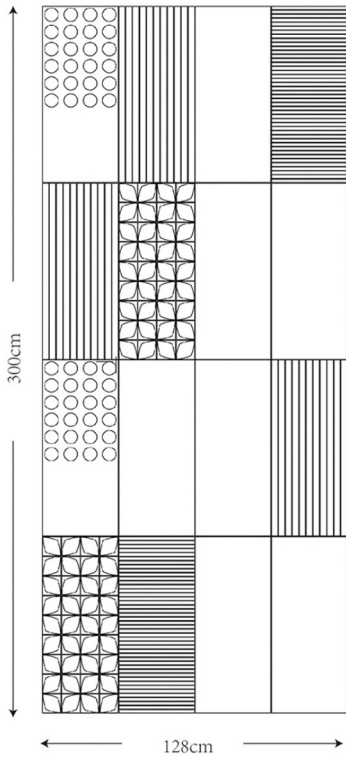

ITEM: 3MN-A05

SIZE: W:126CM H:300CM

PACKAGE: 3M/roll

MATERIAL: Velvet

3MN-B

ITEM: 3MN-B23

SIZE: W:126CM H:300CM

PACKAGE: 3M/roll

MATERIAL: Velvet

3MU-C
*A

3MU-C
*B

ITEM: 3MU-C06A, 3MU-C06B

SIZE: W:128CM H:300CM

PACKAGE: 3M/roll

MATERIAL: Suede

3MU-D
*A

3MU-D
*B

ITEM: 3MU-D13A, 3MU-D13B

SIZE: W:128CM H:300CM

PACKAGE: 3M/roll

MATERIAL: Suede

3HE-A
(A)

3HE-A
(B)

ITEM: 3HE-A11A, 3HE-A11B

SIZE: W:128CM H:300CM

PACKAGE: 3M/roll

MATERIAL: PU

3HE-B

ITEM: 3HE-B13

SIZE: W:131CM H:300CM

PACKAGE: 3M/roll

MATERIAL: PU